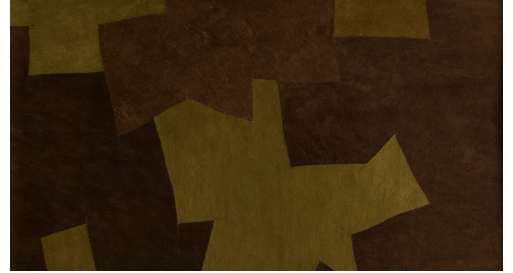

PFLEGE & WARTUNG

| | |
|-------------------|---|
| Kollektion: | Bark Cloth |
| Muster: | Green brown bark / 3002 |
| Referenz: | pan. 091 |
| Zusammenstellung: | Naturwandbekleidung auf Vlies |
| Beschreibung: | Willkürliches, handgenähtes Patchwork aus natürlicher Baumrinde. Paneelen werden pro Bild verkauft. |